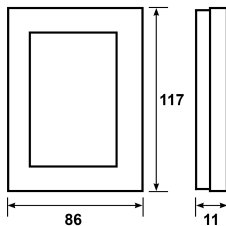

Målskisse

Koblings skjema

ELKO AS

E-post: elko@elko.no
Internett: www.elko.no
Bank: 6219.05.15880
Foretaksnr: NO 911 382 563 MVA

Hovedkontor
Sandstuveien 68, NO-0680 Oslo
Postboks 6598 Etterstad, NO-0607 Oslo
Tlf.: +47 67 80 73 00
Faks: +47 67 80 73 01

Fabrikk
Sporpind Industriområde, NO-3340 Åmot
Tlf.: +47 32 78 91 00
Faks: +47 32 78 91 01